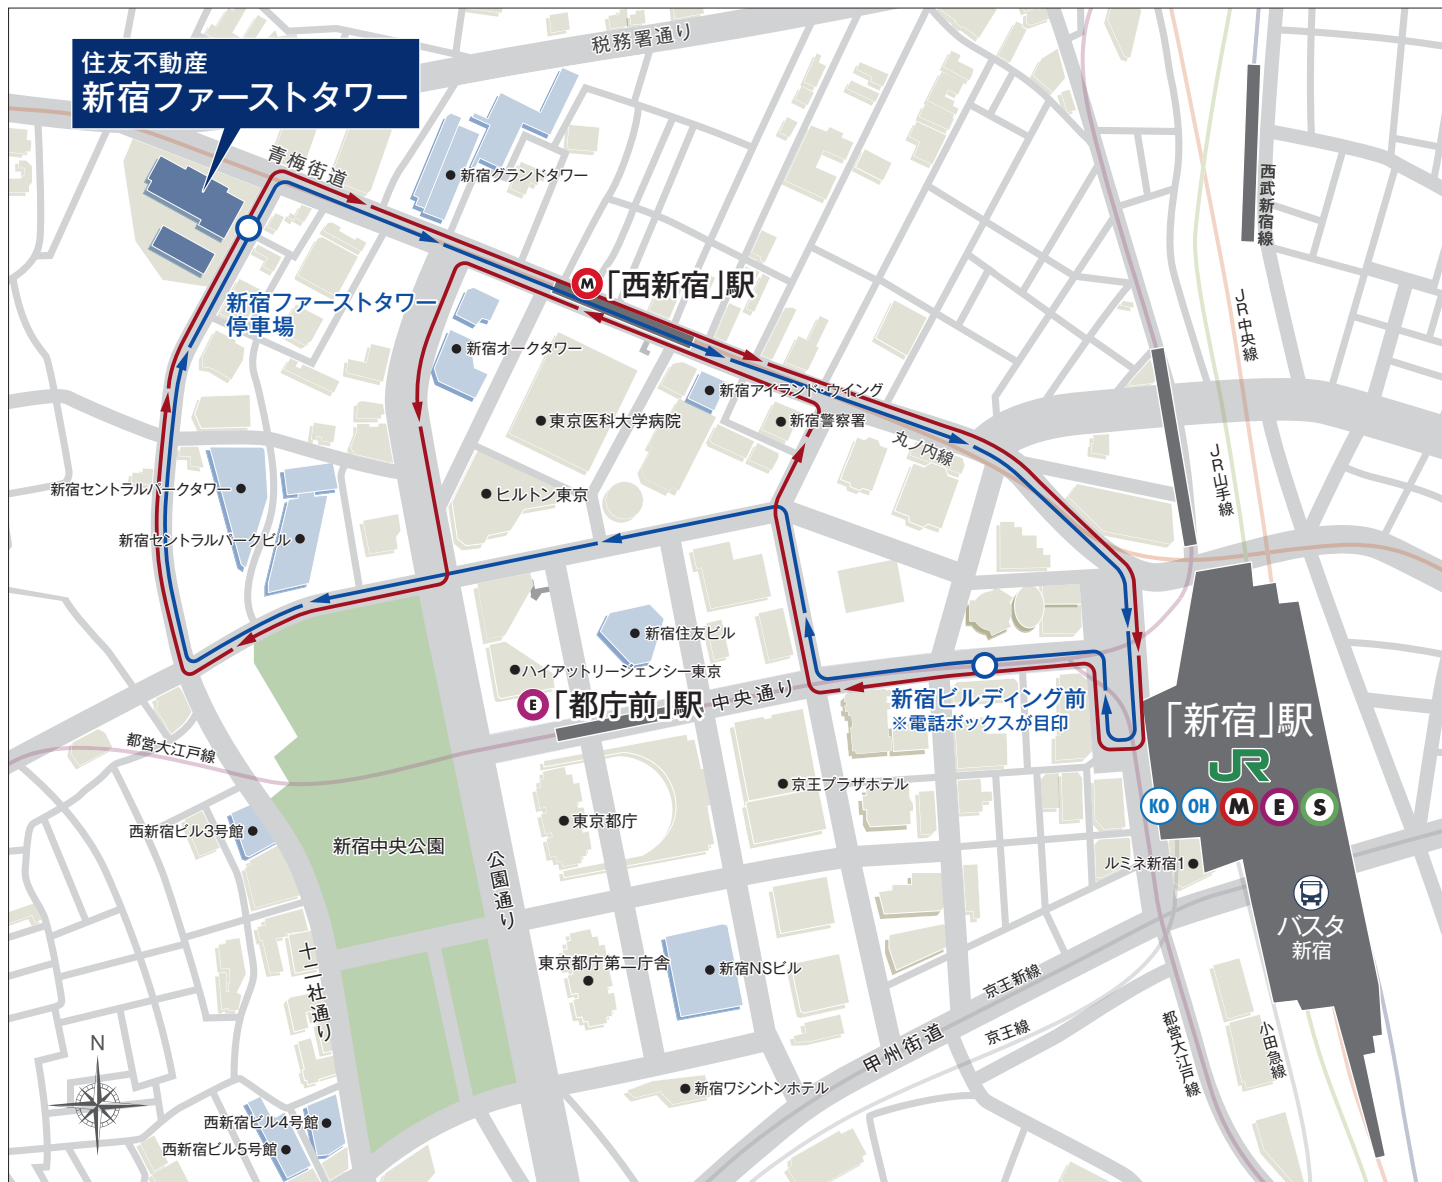

# 無料シャトルバス運行表

← 平日  
← 土日祝

## Time table | 時刻表

※掲載の運行計画は2024年4月現在のものであり、今後変更となる場合があります。また、道路状況その他の事由により、遅延・運休となる場合があります。  
※掲載の地図は一部道路・施設等を抜粋して表記しています。